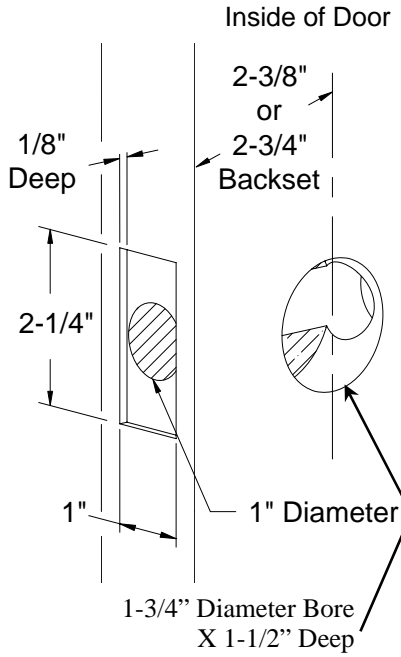

Install Deadbolt on regular door. • Installation du pêne sur une porte régulière.
 Instale el cerrojo en una puerta regular.

Door Thickness: 1 3/4" - 2 3/4" • Porte d'un épaisseur de: 1 3/4" à 2 3/4"
 Espesor de la puerta: 1 3/4" - 2 3/4"

Door Thickness: 1 3/4" - 2 3/4" • Porte d'un épaisseur de: 1 3/4" à 2 3/4"
 Espesor de la puerta: 1 3/4" - 2 3/4"

Install Deadbolt on thin door. Extension Ring is provided for the following products: 8454, 8466, 8468, 8458, 8459, 8467, 8469, 8475
 Installation du pêne sur une porte mince. Le collet est fourni pour les produits suivants: 8454, 8466, 8468, 8458, 8459, 8467, 8469, 8475
 Instale el cerrojo en una puerta delgada. El anillo de extensión es proveido para los siguientes productos: 8454, 8466, 8468, 8458, 8459, 8467, 8469, 8475

Install Deadbolt on thin door. Extension Collar is provided for the following products: 8355, 8364
 Installation du pêne sur une porte mince. Le collet est fourni pour les produits suivants: 8355, 8364
 Instale el cerrojo en una puerta delgada. El anillo de extensión es proveido para los siguientes productos: 8355, 8364

Installation Guide-Single Sided Deadbolt

Door Prep.

For Doors Thickness:
1-5/8" to 2-3/8"

**(NOTE: Bore from the inside.
Do not bore all the way
through the door.)**

Install Bolt

Door Jam Prep

Outside

Inside