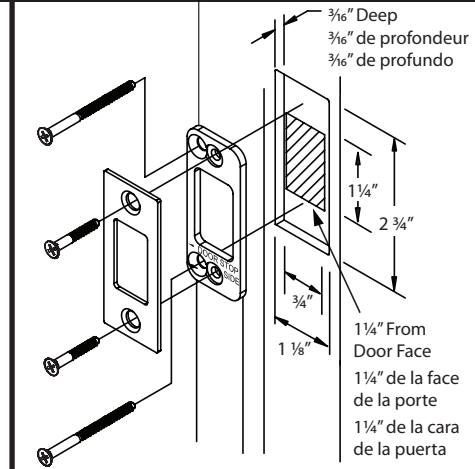

Installation Guide - Single Cylinder Deadbolts

1. Door Prep

Install Deadbolt on regular door.

Install Deadbolt on thin door. Extension Ring is provided for the following products: 8454, 8466, 8468, 8458, 8459, 8467, 8469, 8475

Install Deadbolt on thin door. Extension Collar is provided for the following products: 8455, 8464

2. Door Jamb Prep

3. Install Latch

5. Inside Installation

Installation Guide - Double Cylinder Deadbolts
Guide d'installation - Pênes dormant à cylindre double
Guía de instalación - Cerrojos de doble cilindro

1. Door Prep 1. Préparation de la porte
 1. Preparación de la puerta

2. Door Jamb Prep 2. Préparation de l'embrassade
 2. Preparación del marco de la puerta

3. Install Latch 3. Installation du pêne
 3. Instale el pestillo