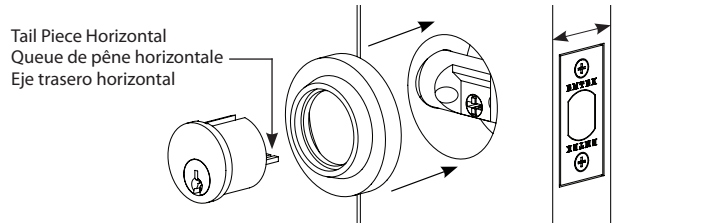

4. Outside Installation 4. Installation extérieure 4. Instalación externa

5. Inside Installation 5. Installation intérieure 5. Instalación interna

Install Deadbolt on regular door. • Installation du pêne sur une porte régulière.
Instale el cerrojo en una puerta regular.

Install Deadbolt on regular door. • Installation du pêne sur une porte régulière.
Instale el cerrojo en una puerta regular.

Door Thickness: 1 3/4" - 2 3/4" • Porte d'un épaisseur de: 1 3/4" à 2 3/4"
Espesor de la puerta: 1 3/4" - 2 3/4"

Door Thickness: 1 3/4" - 2 3/4" • Porte d'un épaisseur de: 1 3/4" à 2 3/4"
Espesor de la puerta: 1 3/4" - 2 3/4"