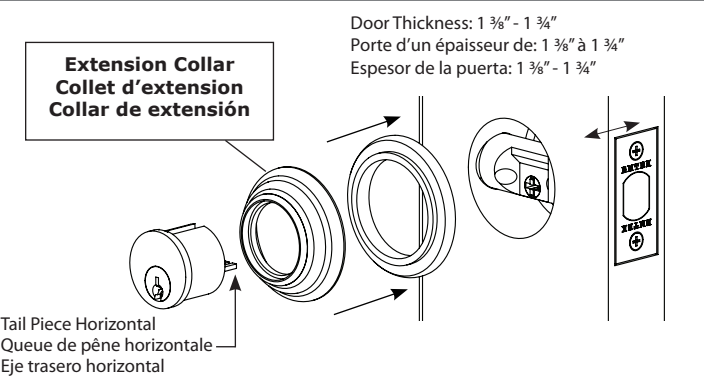

Install Deadbolt on thin door. Extension Collar is provided for the following products: 8355, 8364
Installation du pêne sur une porte mince. Le collet est fourni pour les produits suivants: 8355, 8364
Instale el cerrojo en una puerta delgada. El anillo de extensión es proveido para los siguientes productos: 8355, 8364