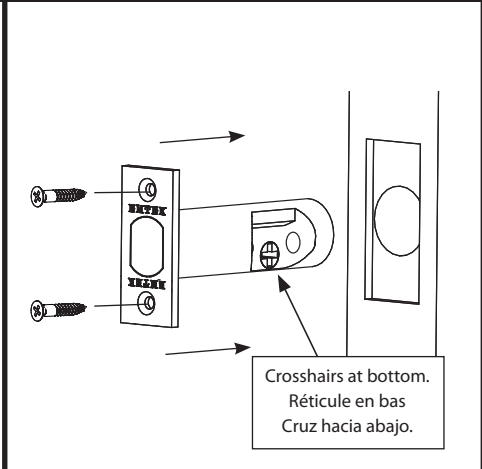

Installation Guide - Single Cylinder Deadbolts

1. Door Prep

Install Deadbolt on regular door.

Install Deadbolt on thin door. Extension Ring is provided for the following products: 8454, 8466, 8468, 8458, 8459, 8467, 8469, 8475

Install Deadbolt on thin door. Extension Collar is provided for the following products: 8455, 8464

2. Door Jamb Prep

3. Install Latch

5. Inside Installation

Installation Guide - Double Cylinder Deadbolts
Guide d'installation - Pênes dormant à cylindre double
Guía de instalación - Cerrojos de doble cilindro

1. Door Prep 1. Préparation de la porte
 1. Preparación de la puerta

2. Door Jamb Prep 2. Préparation de l'embrassade
 2. Preparación del marco de la puerta

3. Install Latch 3. Installation du pêne
 3. Instale el pestillo

4. Outside Installation 4. Installation extérieure 4. Instalación externa

5. Inside Installation 5. Installation intérieure 5. Instalación interna

Install Deadbolt on regular door. • Installation du pêne sur une porte régulière.
 Instale el cerrojo en una puerta regular.