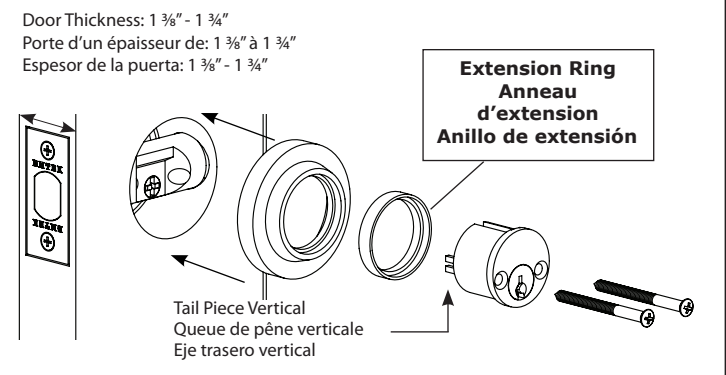

Install Deadbolt on thin door. Extension Ring is provided for the following products: 8454, 8466, 8468, 8458, 8459, 8467, 8469, 8475
Installation du pêne sur une porte mince. Le collet est fourni pour les produits suivants: 8454, 8466, 8468, 8458, 8459, 8467, 8469, 8475
Instale el cerrojo en una puerta delgada. El anillo de extensión es proveido para los siguientes productos: 8454, 8466, 8468, 8458, 8459, 8467, 8469, 8475