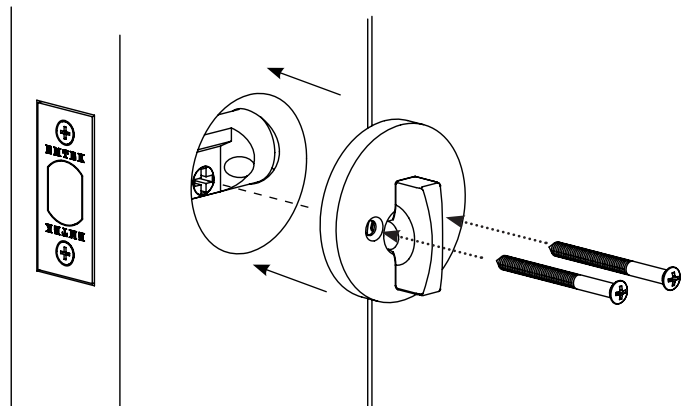

Installation Guide - Single Cylinder Deadbolts

1. Door Prep

Install Deadbolt on regular door.

Install Deadbolt on thin door. Extension Ring is provided for the following products: 8454, 8466, 8468, 8458, 8459, 8467, 8469, 8475

Install Deadbolt on thin door. Extension Collar is provided for the following products: 8455, 8464

2. Door Jamb Prep

3. Install Latch

5. Inside Installation

Installation Guide - Double Cylinder Deadbolts
Guide d'installation - Pênes dormant à cylindre double
Guía de instalación - Cerrojos de doble cilindro

1. Door Prep 1. Préparation de la porte
 1. Preparación de la puerta

2. Door Jamb Prep 2. Préparation de l'embrassade
 2. Preparación del marco de la puerta

3. Install Latch 3. Installation du pêne
 3. Instale el pestillo