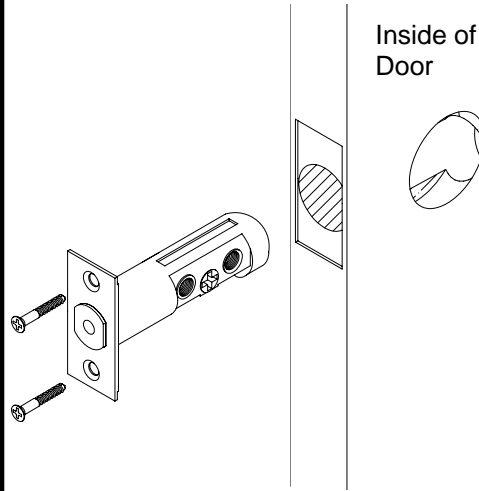

Install Deadbolt on thin door. Extension Collar is provided for the following products: 8355, 8364
 Installation du pêne sur une porte mince. Le collet est fourni pour les produits suivants: 8355, 8364
 Instale el cerrojo en una puerta delgada. El anillo de extensión es proveido para los siguientes productos: 8355, 8364

Installation Guide-Single Sided Deadbolt

Door Prep.

For Doors Thickness:
1-5/8" to 2-3/8"

**(NOTE: Bore from the inside.
Do not bore all the way
through the door.)**

Install Bolt

Door Jam Prep

Outside

Inside