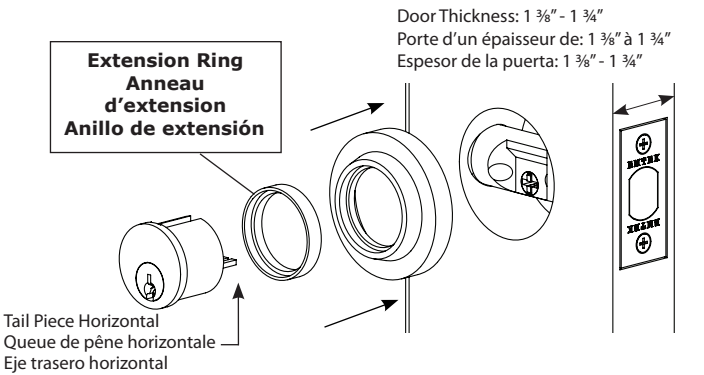

Install Deadbolt on thin door. Extension Ring is provided for the following products: 8454, 8466, 8468, 8458, 8459, 8467, 8469, 8475
Installation du pêne sur une porte mince. Le collet est fourni pour les produits suivants: 8454, 8466, 8468, 8458, 8459, 8467, 8469, 8475
Instale el cerrojo en una puerta delgada. El anillo de extensión es proveido para los siguientes productos: 8454, 8466, 8468, 8458, 8459, 8467, 8469, 8475