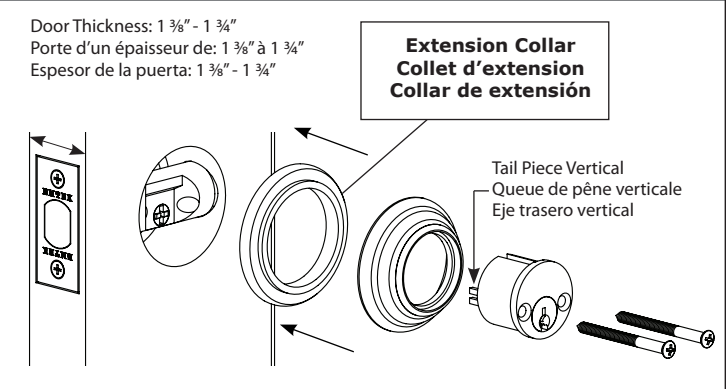

Install Deadbolt on thin door. Extension Collar is provided for the following products: 8355, 8364
Installation du pêne sur une porte mince. Le collet est fourni pour les produits suivants: 8355, 8364
Instale el cerrojo en una puerta delgada. El anillo de extensión es proveido para los siguientes productos: 8355, 8364